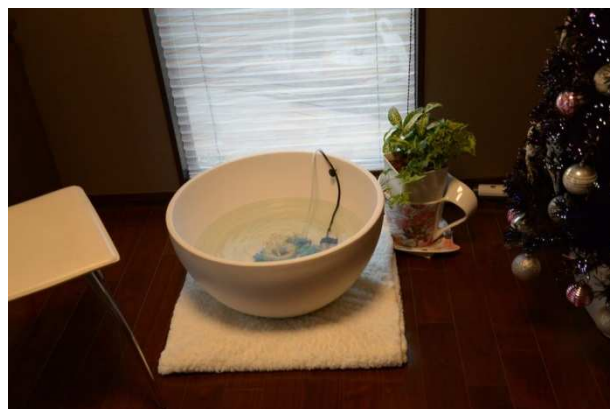

写真 セット内容イメージ

※ 上記仕様は改良の為、予告なく変更とさせていただきます。

※ 飼育容器底にビー玉や基石を強いていただくことにより、より高いろ過効果と、足湯の場合のツボ刺激効果が得られます。

2-① お手軽な開始セット (続き)

セット名 アキュアセラピー <u>2人用</u> スタートセット		
品名	仕様など	数量
ガラルフア		90 匹
メタルオートヒーター160	自動温度調節 接触ガード付	1
ブロー	電動空気供給エアポンプ	1
ろ過ドームM	水中投入型ろ過装置	1
専用ろ材	専用設計常滑リング	適正数
75 リットル飼育容器	お椀型FRP製容器 φ75cm 高さ 36cm	1
合計金額 ￥ 55,000 (税別)		